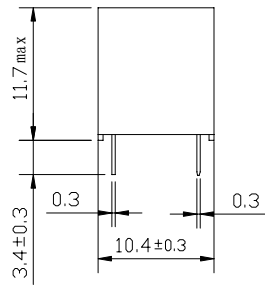

■ OVERALL AND MOUNTING DIMENSIONS 安装图

安装图

接线图

FormC

FormA

深圳市广辉电子有限公司
<http://www.liveic.cn>
<http://ghcom.dzsc.com>

声明:

本产品规格书仅供客户使用时参考, 如有更改, 恕不另行通知。