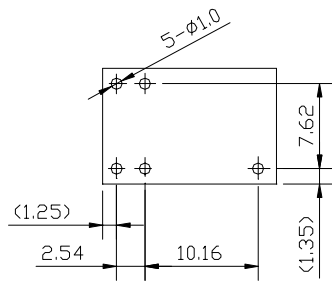

■ OVERALL AND MOUNTING DIMENSIONS 安装图

安装图

接线图

FormC

FormA

深圳市广辉电子有限公司
<http://www.liveic.cn>
<http://ghcom.dzsc.com>

声明:

本产品规格书仅供客户使用时参考, 如有更改, 恕不另行通知。