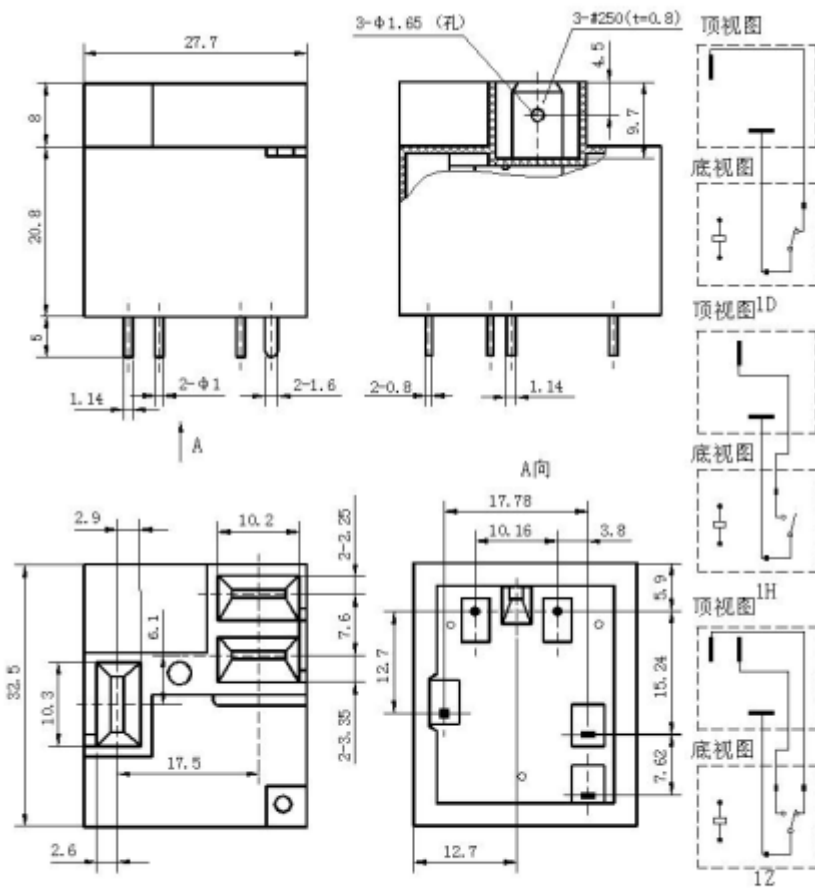

1H64 规格

A 向

底视电路图

1Z64 规格

陕西群力电工有限责任公司

通讯地址: 陕西省宝鸡市陈仓区群力路 1 号
 邮政编码: 721300

电话: 0917-6293792 6293443 6293449
 传真: (0917)-6293987

注：未注公差按 ± 0.15 。