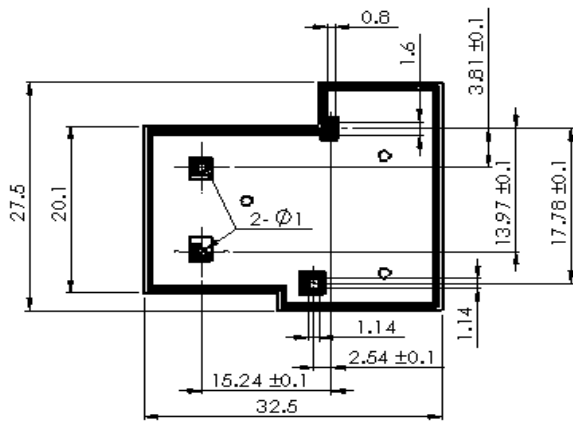

外形尺寸及底视电路图

1H1 规格