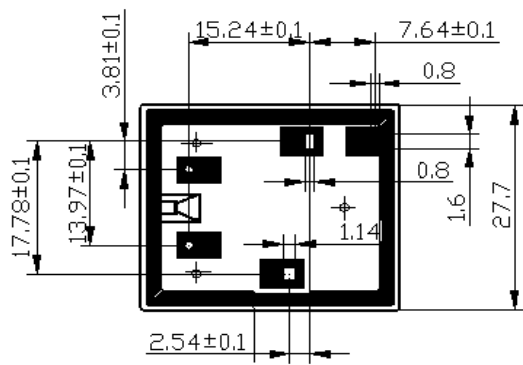

A 向

底视电路图

1H64 规格

A 向

底视电路图

1Z64 规格

陕西群力电工有限责任公司

通讯地址: 陕西省宝鸡市陈仓区群力路 1 号
邮政编码: 721300

电话: 0917-6293792 6293443 6293449
传真: (0917)-6293987