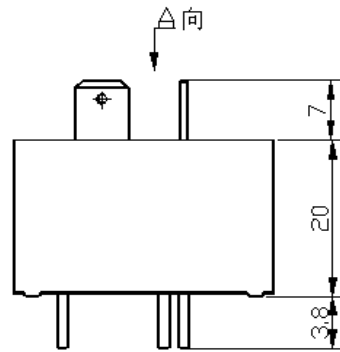

A 向

底视电路图

1H64 规格

A 向

底视电路图

1Z64 规格

陕西群力电工有限责任公司

通讯地址: 陕西省宝鸡市陈仓区群力路 1 号
邮政编码: 721300

电话: 0917-6293792 6293443 6293449
传真: (0917)-6293987