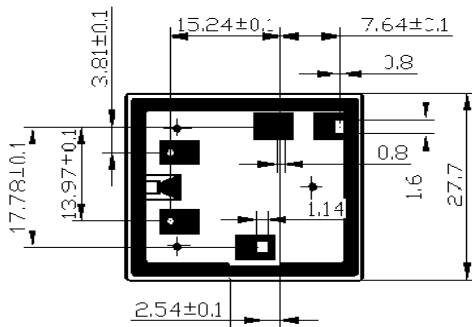

(64: 触点输出端与线圈输入端为两侧)

(61: 插片引出端带护栏)

陕西群力电工有限责任公司

通讯地址: 陕西省宝鸡市陈仓区群力路 1 号
邮政编码: 721300

电话: 0917-6293792 6293443 6293449
传真: (0917)-6293987

外形尺寸及底视电路图

1H1 规格

A 向