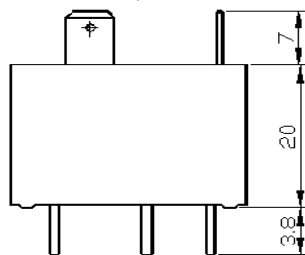

外形尺寸及底视电路图

A 向

A 向

底视电路图

1D64 规格

陕西群力电工有限责任公司

通讯地址: 陕西省宝鸡市陈仓区群力路 1 号
邮政编码: 721300

电话: 0917-6293792 6293443 6293449
传真: (0917)-6293987