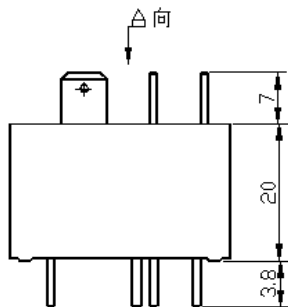

A 向

底视电路图

1H64 规格

A 向

底视电路图

1Z64 规格

陕西群力电工有限责任公司

通讯地址: 陕西省宝鸡市陈仓区群力路 1 号
邮政编码: 721300

电话: 0917-6293792 6293443 6293449
传真: (0917)-6293987