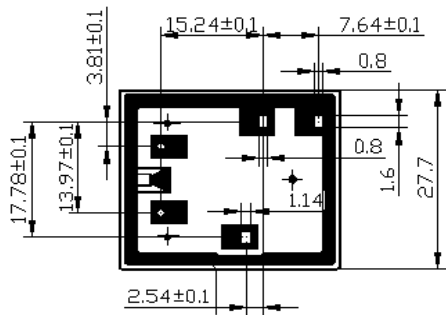

A 向

底视电路图

1H64 规格

A 向

底视电路图

1Z64 规格

陕西群力电工有限责任公司

通讯地址: 陕西省宝鸡市陈仓区群力路 1 号
邮政编码: 721300

电话: 0917-6293792 6293443 6293449
传真: (0917)-6293987