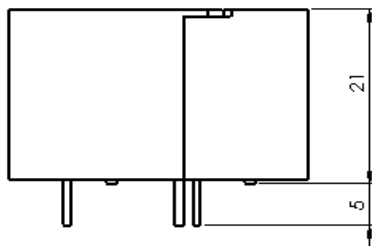

(64: 触点输出端与线圈输入端为两侧)

(61: 插片引出端带护栏)

陕西群力电工有限责任公司

通讯地址: 陕西省宝鸡市陈仓区群力路 1 号
邮政编码: 721300

电话: 0917-6293792 6293443 6293449
传真: (0917)-6293987

外形尺寸及底视电路图

1H1 规格

A 向