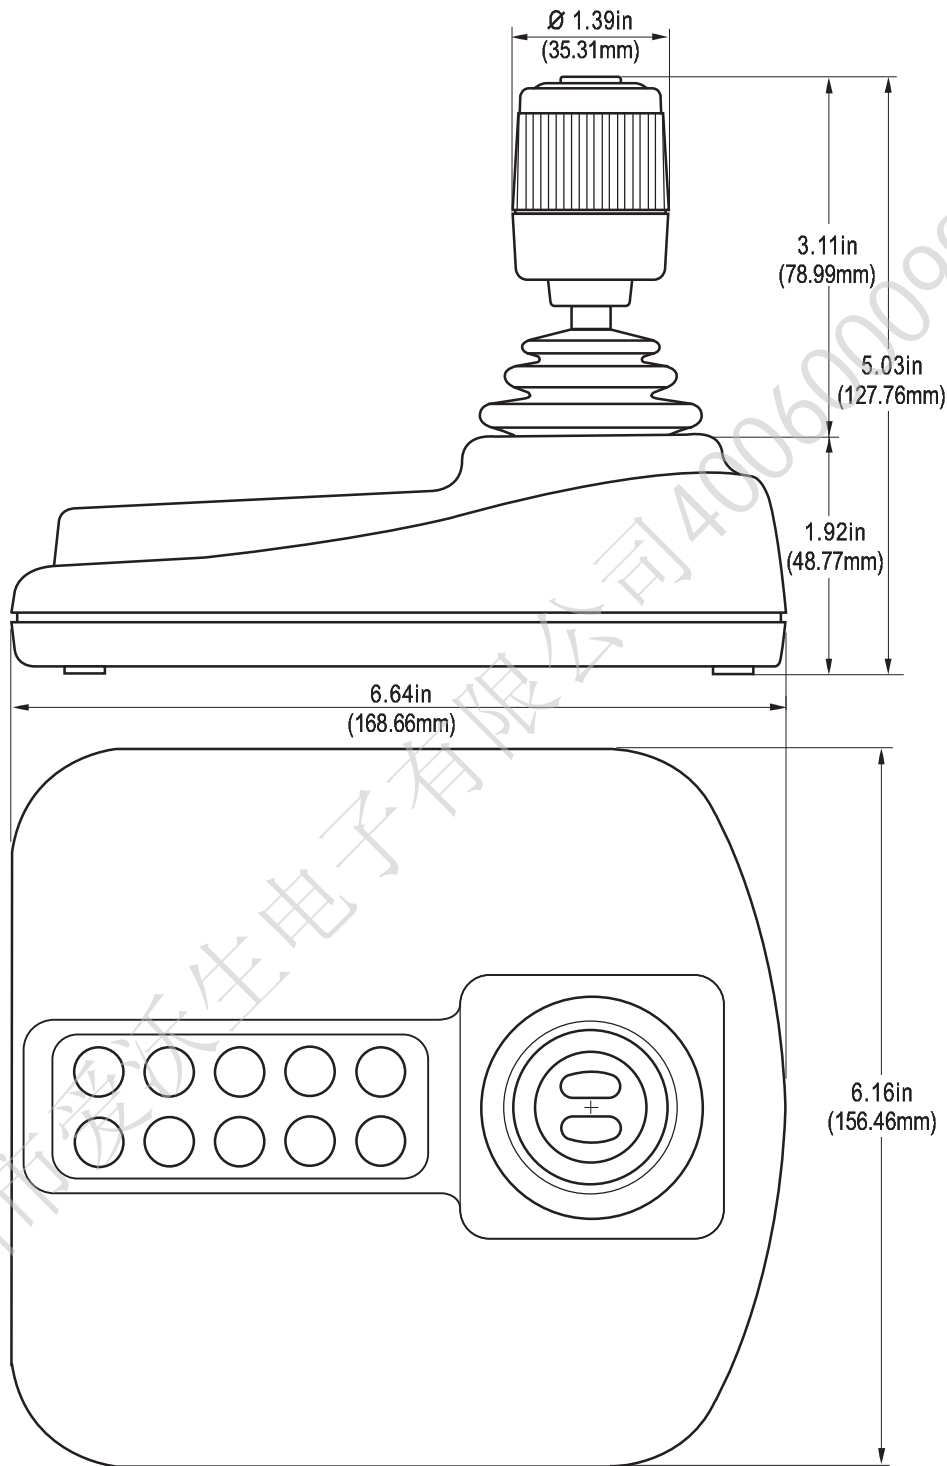

IP DESKTOP

TD058-1/19/2007VS