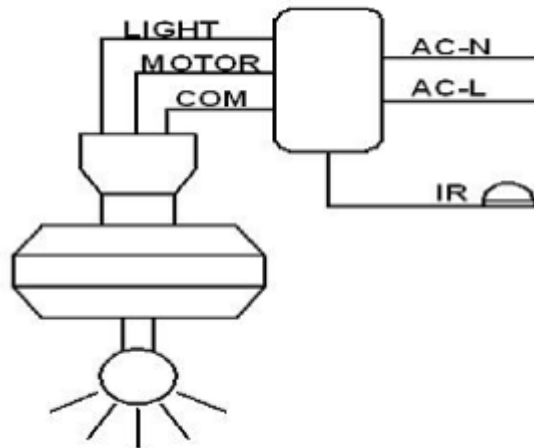

▶ 接线图:

订购:

联系方式: 深圳市亚晔实业有限公司

深圳坂田岗头亚洲工业园 10 栋

电话: 0755-89748200/89748211 传真: 0755-89748778/89748226

邮箱:sales@a-brt.com

网址: www.a-brt.com