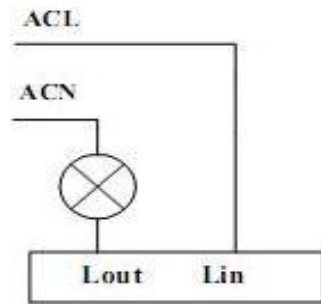

#### ▶ 功能特征:

A-100R 采用红外热释传感器，自动感应人体的移动并且自动控制照明灯具的墙制式电子节能开关，广泛应用在楼梯，走道，洗手间等许多公共场所；当人体进入到开关感应范围时，开关能够感应到人体移动的红外热释变化，将自动开启照明灯具并延时一段时间后再关闭，达到人到灯亮，人离灯灭的自动控制效果。

- l 同普通墙壁开关(二线) 接线方式一致，可直接替换现有的墙壁开关；
- l 光线足够亮时，开关不会接通；光线暗时，开关才能接通；
- l 人在感应范围活动,自动开启并延时一段时间后关闭，延时时间约 16 秒-30 秒，也可根据客户要求，进行出厂设置；
- l 白炽灯；
- l 通体采用阻燃性 ABS-V0 级原材料，安全可靠；
- l 沿用 86 系列经典设计，美观大方，安装方便。

#### ▶ 电性参数:

工作电压	220~240V(50Hz/60Hz)	工作环境	无凝结 20-90%， 0℃~30℃
灯功率	100W (最大)	感应距离	3-5m
安装孔距	60mm	匹配暗盒	75*75*50mm
外观尺寸	86*86*23mm	开关净重	72g

▶ 接线图:

**订购:**

联系方式: 深圳市亚晔实业有限公司

深圳坂田岗头亚洲工业园 10 栋

电话: 0755-89748200/89748211 传真: 0755-89748778/89748226