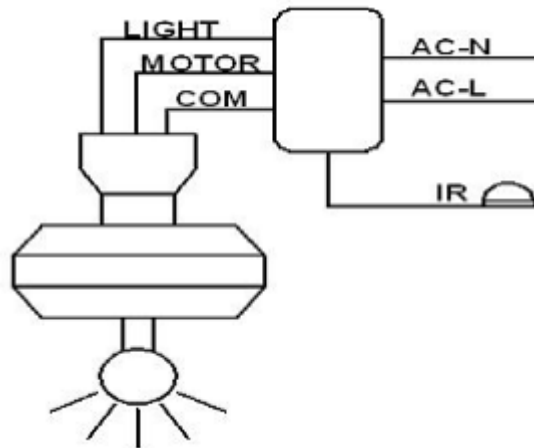

定时功能：按下 TIMER 键可以选择定时关闭吊扇的时间，定时关闭的时间分别为：1 小时，2 小时，4 小时，8 小时；（具体定时时间可根据客户要求进行出厂设置）；

调速功能：按下遥控器上的 HI, MID, LOW 键可以调节负载风扇马达的速度；

遥控功能：采用红外线遥控；

负载类型：白炽灯，节能灯，荧光灯，装饰吊扇，工业吊扇，普通吊扇等；

产品设计：采用 LCD 液晶显示，操作舒适简便；

产品材质：通体采用阻燃性 ABS-V0 级原材料，安全可靠，美观大方；

▶ 电性参数：

工作电压	220~240V(50Hz/60Hz)	工作温度	0℃~55℃
灯功率	600W(最大)	相对湿度	无凝结 20-90%
马达功率	100W(最大)	遥控距离	IR≥5m (360°)
接收器尺寸	110*60*21mm	接收器净重	108g
遥控器尺寸	100*45*12mm	遥控器净重	44g

▶ 接线图:

订购:

联系方式: 深圳市亚晔实业有限公司

深圳坂田岗头亚洲工业园 10 栋