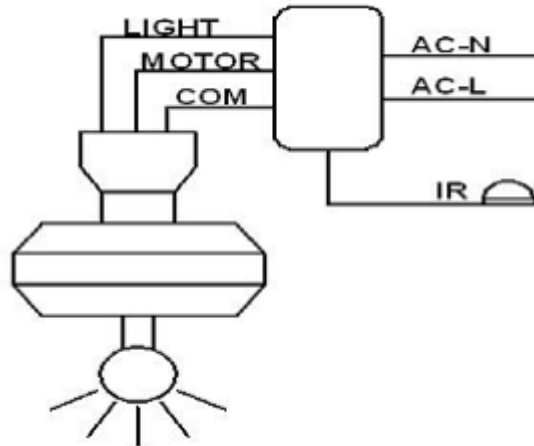

▶ 接线图:

订购:

联系方式: 深圳市亚晔实业有限公司

深圳坂田岗头亚洲工业园 10 栋

电话: 0755-89748200/89748211 传真: 0755-89748778/89748226

邮箱: sales@a-brt.com

网址: www.a-brt.com