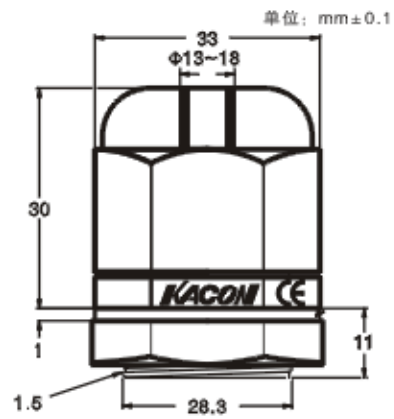

M27, M28

KA-PG25