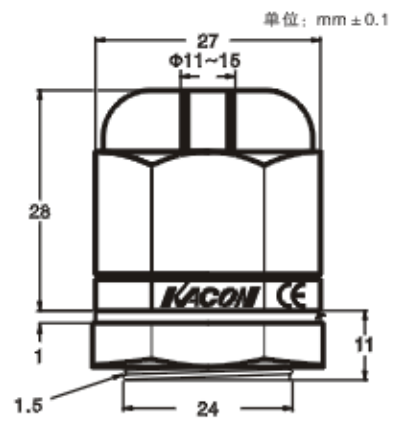

M24, M25

KA-PG21