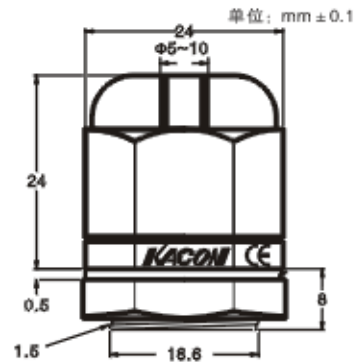

M18

KA-PG13.5