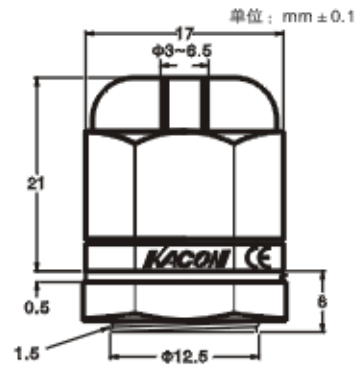

KA-PG7

M12

KA-PG9