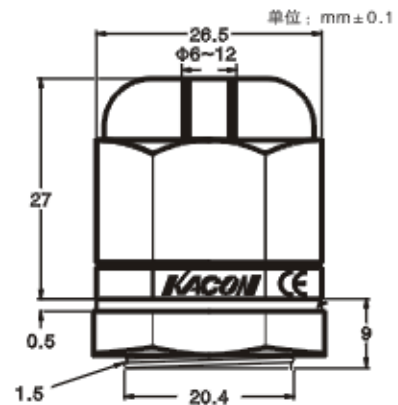

KA-PG7

M12

KA-PG9

M16

KA-PG11

M18

KA-PG13.5

M20