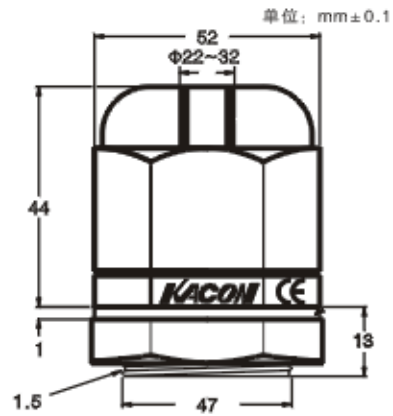

M48

KA-PG42