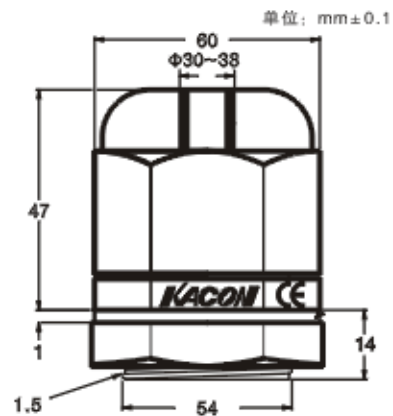

KA-PG27

M32

KA-PG29

M38

KA-PG36

M48

KA-PG42

M54