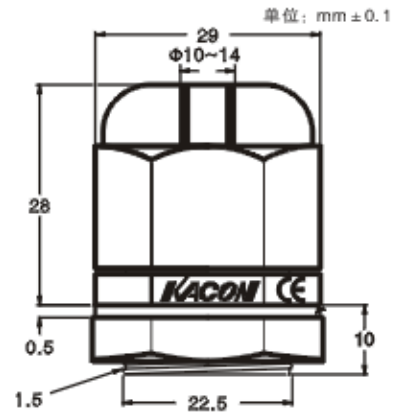

KA-PG16

M22

KA-PG18