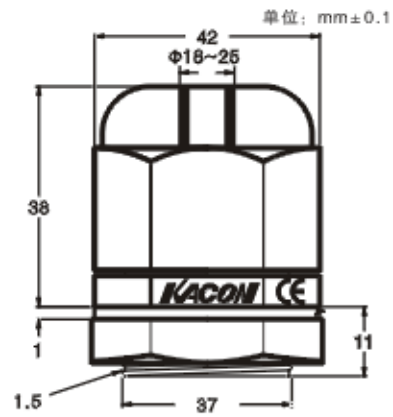

M38

KA-PG36