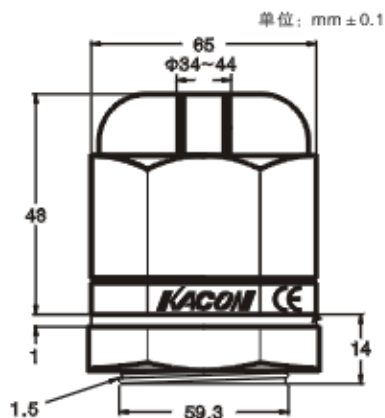

KA-PG48

M60