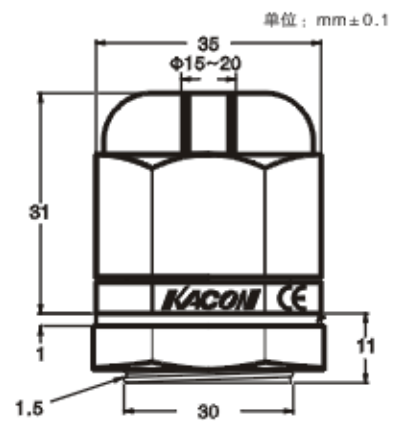

KA-PG16

M22

KA-PG18

M24, M25

KA-PG21

M27, M28

KA-PG25

M30