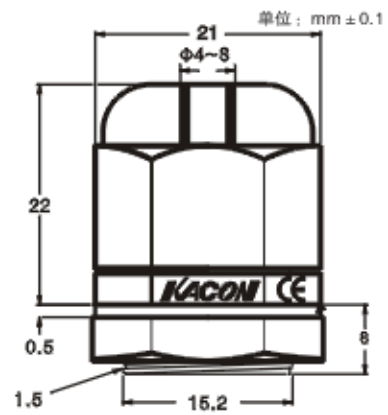

M16

KA-PG11