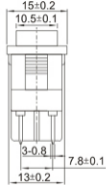

KCD5-108

4P ON-OFF