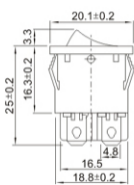

KCD5-108

4P ON-OFF