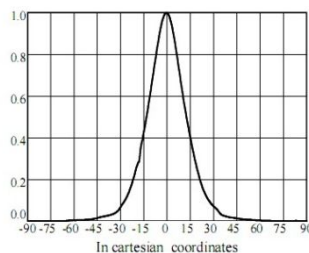

LED超薄吸顶灯规格	尺寸(mm)	功率(W)	电压(V)	流明(lm)	光照度(K)
Wsd-M20-09	200*200*12.5	9w	85-265	540-620	3700-6000
Wsd -M010	300*600*12.5	18-36	85-265	1150-2250	3700-6000
Wsd -M010	600*600*12.5	30-60	85-265	2050-3980	3700-6000
Wsd -M010	150*1200*12.5	30	85-265	1450	3700-6000
Wsd -M010	300*1200*12.5	36-72	85-265	1910-3660	3700-6000
Wsd -M010	600*1200*12.5	60-90	85-265	3380-5450	3700-6000

LED超薄面板灯特点

LED超薄(12.5mm,)吸顶灯采用液晶背光源技术,是一种新型的节能环保照明灯,完全可以替代现有传统照明灯具,具体特点如下:

节能: 高效节能无污染,直流驱动,超低功耗,比传统光源节能70%以上;

环保: 其光谱中没有紫外线和红外线,即没有热量,也没有辐射,可以安全触摸,属于典型的绿色照明光源;

寿命长: 目前LED光源寿命已经达到100000小时以上,随着LED技术的不断发展和应用技术的大量普及,在驱动和散热方面也基本达到较为理想的状态,市售的优质LED射灯寿命基本达到10000-50000小时,几乎是普通卤素射灯的10-50倍。;

应用灵活: 超薄轻巧,安装方便节约空间,可以做成任意图文形状、任何颜色,亦可按要求设计变色效果;发光方式:此光源为侧部廷边发光,其表面光洁亮丽发光均匀,柔和不刺眼

LED超薄面板灯应用场所:

酒店、高级写字楼、家居、办公场所、室内公共场所 等室内专业照明。

Luminous Intensity Diagram Curve