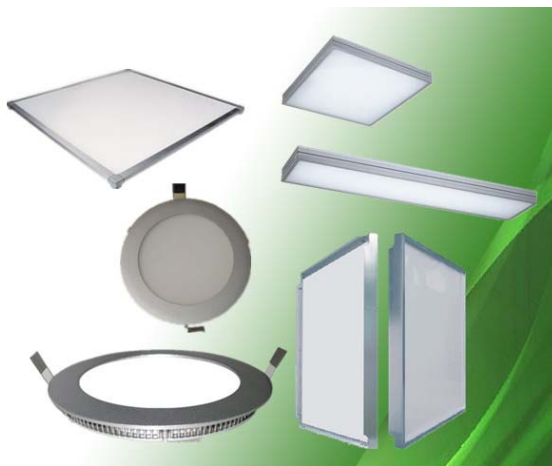

输入电压: 85~265V/AC

LED光源: 普瑞、晶圆、

颜色: 白色/暖白

亮度: 1150-5450LM

材料: 铝(压铸件)

尺寸: 300*600*12.5/600*600*12.5

150*1200*12.5/300*1200*12.5

600*1200*12.5

认证: CE/ROHS

LED超薄吸顶灯规格	尺寸(mm)	功率(W)	电压(V)	流明(lm)	光照度(K)
Wsd-M20-09	200*200*12.5	9w	85-265	540-620	3700-6000
Wsd -M010	300*600*12.5	18-36	85-265	1150-2250	3700-6000
Wsd -M010	600*600*12.5	30-60	85-265	2050-3980	3700-6000
Wsd -M010	150*1200*12.5	30	85-265	1450	3700-6000
Wsd -M010	300*1200*12.5	36-72	85-265	1910-3660	3700-6000
Wsd -M010	600*1200*12.5	60-90	85-265	3380-5450	3700-6000

LED超薄面板灯特点

LED超薄(12.5mm,)吸顶灯采用液晶背光源技术,是一种新型的节能环保照明灯,完全可以替代现有传统照明灯具,具体特点如下:

节能: 高效节能无污染,直流驱动,超低功耗,比传统光源节能70%以上;

环保: 其光谱中没有紫外线和红外线,即没有热量,也没有辐射,可以安全触摸,属于典型的绿色照明光源;

寿命长: 目前LED光源寿命已经达到100000小时以上,随着LED技术的不断发展和应用技术的大量普及,在驱动和散热方面也基本达到较为理想的状态,市售的优质LED射灯寿命基本达到10000-50000小时,几乎是普通卤素射灯的10-50倍。;

应用灵活: 超薄轻巧,安装方便节约空间,可以做成任意图文形状、任何颜色,亦可按要求设计变色效果;发光方式:此光源为侧部廷边发光,其表面光洁亮丽发光均匀,柔和不刺眼

LED超薄面板灯应用场所:

酒店、高级写字楼、家居、办公场所、室内公共场所 等室内专业照明。

Luminous Intensity Diagram Curve

深圳市威尚德科技有限公司

杨志峰 QQ: 149671666 手机: 13927448576