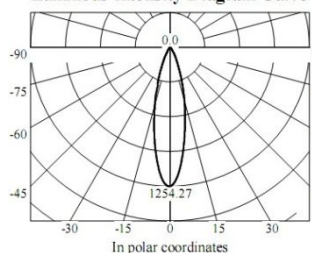

LED超薄吸顶灯规格	尺寸(mm)	功率(W)	电压(V)	流明(lm)	光照度(K)
Wsd-M20-09	200*200*12.5	9w	85-265	540-620	3700-6000
Wsd -M010	300*600*12.5	18-36	85-265	1150-2250	3700-6000
Wsd -M010	600*600*12.5	30-60	85-265	2050-3980	3700-6000
Wsd -M010	150*1200*12.5	30	85-265	1450	3700-6000
Wsd -M010	300*1200*12.5	36-72	85-265	1910-3660	3700-6000
Wsd -M010	600*1200*12.5	60-90	85-265	3380-5450	3700-6000

LED超薄面板灯特点

LED超薄(12.5mm,)吸顶灯采用液晶背光源技术,是一种新型的节能环保照明灯,完全可以替代现有传统照明灯具,具体特点如下:

节能: 高效节能无污染,直流驱动,超低功耗,比传统光源节能70%以上;

环保: 其光谱中没有紫外线和红外线,即没有热量,也没有辐射,可以安全触摸,属于典型的绿色照明光源;

寿命长: 目前LED光源寿命已经达到100000小时以上,随着LED技术的不断发展和应用技术的大量普及,在驱动和散热方面也基本达到较为理想的状态,市售的优质LED射灯寿命基本达到10000-50000小时,几乎是普通卤素射灯的10-50倍。;

应用灵活: 超薄轻巧,安装方便节约空间,可以做成任意图文形状、任何颜色,亦可按要求设计变色效果;发光方式:此光源为侧部廷边发光,其表面光洁亮丽发光均匀,柔和不刺眼

LED超薄面板灯应用场所:

酒店、高级写字楼、家居、办公场所、室内公共场所 等室内专业照明。

Luminous Intensity Diagram Curve