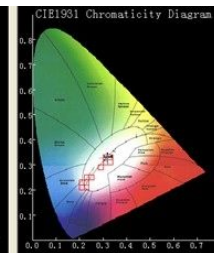

LED超薄面板灯特点

LED超薄(12.5mm,)吸顶灯采用液晶背光源技术,是一种新型的节能环保照明灯,完全可以替代现有传统照明灯具,具体特点如下:

节能: 高效节能无污染,直流驱动,超低功耗,比传统光源节能70%以上;

环保: 其光谱中没有紫外线和红外线,即没有热量,也没有辐射,可以安全触摸,属于典型的绿色照明光源;

寿命长: 目前LED光源寿命已经达到100000小时以上,随着LED技术的不断发展和应用技术的大量普及,在驱动和散热方面也基本达到较为理想的状态,市售的优质LED射灯寿命基本达到10000-50000小时,几乎是普通卤素射灯的10-50倍。;

应用灵活: 超薄轻巧,安装方便节约空间,可以做成任意图文形状、任何颜色,亦可按要求设计变色效果;发光方式:此光源为侧部廷边发光,其表面光洁亮丽发光均匀,柔和不刺眼

LED超薄面板灯应用场所:

酒店、高级写字楼、家居、办公场所、室内公共场所 等室内专业照明。

Luminous Intensity Diagram Curve

深圳市威尚德科技有限公司

杨志峰 QQ: 149671666 手机: 13927448576