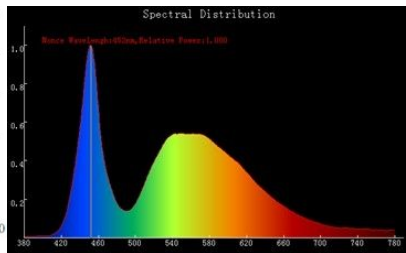

LED超薄吸顶灯规格	尺寸(mm)	功率(W)	电压(V)	流明(lm)	光照度(K)
Wsd-M20-09	200*200*12.5	9w	85-265	540-620	3700-6000
Wsd -M010	300*600*12.5	18-36	85-265	1150-2250	3700-6000
Wsd -M010	600*600*12.5	30-60	85-265	2050-3980	3700-6000
Wsd -M010	150*1200*12.5	30	85-265	1450	3700-6000
Wsd -M010	300*1200*12.5	36-72	85-265	1910-3660	3700-6000
Wsd -M010	600*1200*12.5	60-90	85-265	3380-5450	3700-6000

LED超薄面板灯特点

LED超薄(12.5mm,)吸顶灯采用液晶背光源技术,是一种新型的节能环保照明灯,完全可以替代现有传统照明灯具,具体特点如下:

节能: 高效节能无污染,直流驱动,超低功耗,比传统光源节能70%以上;

环保: 其光谱中没有紫外线和红外线,即没有热量,也没有辐射,可以安全触摸,属于典型的绿色照明光源;

寿命长: 目前LED光源寿命已经达到100000小时以上,随着LED技术的不断发展和应用技术的大量普及,在驱动和散热方面也基本达到较为理想的状态,市售的优质LED射灯寿命基本达到10000-50000小时,几乎是普通卤素射灯的10-50倍。;

应用灵活: 超薄轻巧,安装方便节约空间,可以做成任意图文形状、任何颜色,亦可按要求设计变色效果;发光方式:此光源为侧部廷边发光,其表面光洁亮丽发光均匀,柔和不刺眼

LED超薄面板灯应用场所:

酒店、高级写字楼、家居、办公场所、室内公共场所 等室内专业照明。

Luminous Intensity Diagram Curve