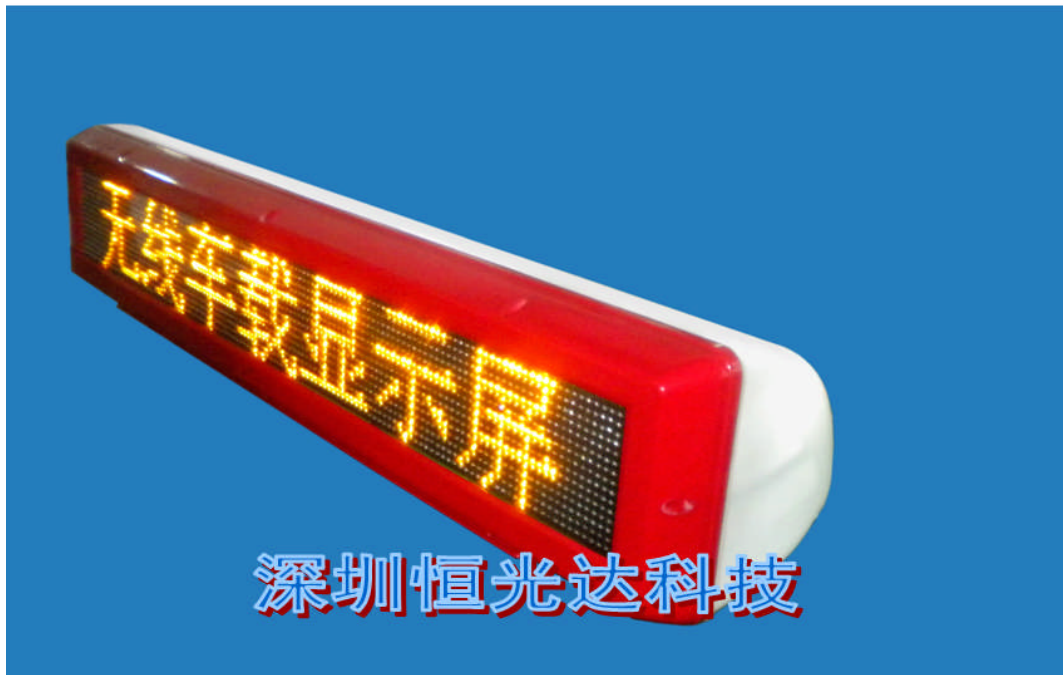

车顶防水型显示屏 B 型