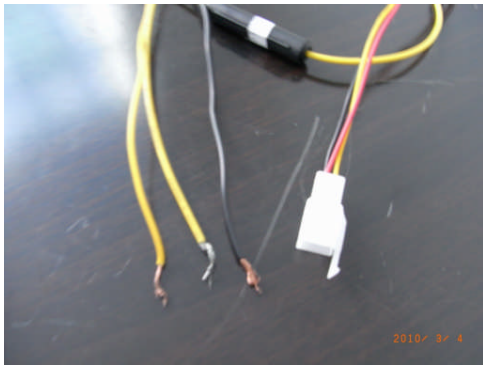


车载专用无线 LED 电子屏

车载 LED 电子屏技术参数

类型 1 Φ4.8 单黄色出租车显示屏

指标项目	参 数	备 注
外型尺寸	850 * 120 * 40mm	
视域尺寸	770 * 96mm	
点阵	128 * 16	
像素直径	4.8mm	
色素构成	Y(黄)	
发光芯片大小	9mil	
单灯亮度	600-900mcd	
视角	60/90 度	
点间距	6mm	
亮度类型	半户外	
扫描方式	1/8 扫	
驱动类型	恒流驱动	
信息移动方式	左移 上移	可设计多种显示方式
信息移动快慢及停顿时间	10 级设定	
信息存储条数	250 条	
单条年信息最大长度	240 字节	
通讯接口	RS-232	
通讯接口速率	9600bps	
通讯接口方式	8-N-1	
电源电压	DC 9V-24V	大于 36V 屏幕自动关显保护
电源功耗	关显：0.5W 正常显示：7-15W	
安装结构	滑道结构	

深圳恒光达科技有限公司

类型 2 Φ3.75 单黄色出租车显示屏

指标项目	参 数	备 注
外型尺寸	850 * 120 * 40mm	
视域尺寸	770 * 96mm	
点阵	128 * 16	
像素直径	3.75mm	
色素构成	Y(黄)	
单灯发光芯片大小	9mil	
单灯亮度	600-900mcd	
视角	60/90 度	
点间距	6mm	
亮度类型	半户外	
扫描方式	1/8 扫	
驱动类型	恒流驱动	
信息移动方式	左移 上移	可设计 20 多种显示方式
信息移动快慢及停顿时间	10 级设定	
信息存储条数	250 条	
单条年信息最大长度	240 字节	
通讯接口	RS-232	
通讯接口速率	9600bps	
通讯接口方式	8-N-1	
电源电压	DC 9V-24V	大于 36V 屏幕自动关显保护
电源功耗	关显：0.5W 正常显示：7-15W	
安装结构	滑道结构	

类型 3Φ3.75 单红色公交户内显示屏

指标项目	参 数	备 注
外型尺寸	850 * 120 * 40mm	
视域尺寸	770 * 96mm	
点阵	128 * 16	
像素直径	3.75mm	
色素构成	红色	
模块类型	8X8 点阵模块	
视角	60/120 度	
点间距	4.75mm	
亮度类型	户内	
扫描方式	1/16 扫	
驱动类型	恒压驱动	
信息移动方式	左移 上移	可设计 20 多种显示方式
信息移动快慢及停顿时间	10 级设定	
信息存储条数	250 条	
单条年信息最大长度	240 字节	
通讯接口	RS-232	
通讯接口速率	9600bps	
通讯接口方式	8-N-1	
电源电压	DC 9V-24V	大于 36V 屏幕自动关显保护
电源功耗	关显：0.5W 正常显示：7-15W	
安装结构	滑道结构	

显示屏外接线示意图(车顶型)

显示屏外接线示意图(车后窗型)

接线说明表

		说明
电源线	黑色	12-24V 地线
	带保险黄色	12-24V 正极
	单黄色	车顶夜光灯专接线, 接 12V
通讯线	黑色	RS232 地线
	红色	LED 显示屏信号输入线, 接 GPS RS232 输出
	黄色	LED 显示屏信号反馈输出线, 接 GPS RS232 输入

实际效果图:

车后窗显示屏安装实图

车顶显示屏安装实图