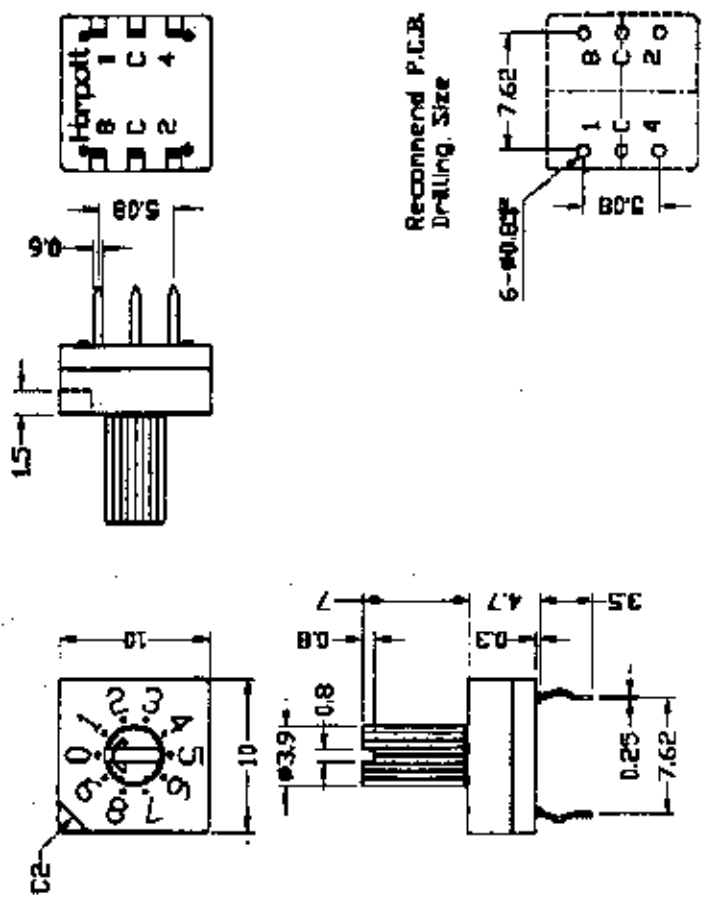

To: JDI 蕪小姐、分机161、

舊編號: CODE NO:12  
 新編號: CODE NO:2

舊編號: RS32712  
 新編號: RS3220

Position	Common C contacted		
	1	2	4BC
0			
1	●		
2		●	
3	●	●	
4			●
5	●		●
6			●
7	●		●
8			●
9	●		●

①
②
③
④
⑤
⑥
⑦
⑧
⑨
⑩

名稱	RS3220	產品外理圖	數量		圖法	第三角法	縮圖	呂理符	審核	日期	91.12.09
件號			材質		單位	MM	比例	2/1	圖號	NCL\RD5\AK\RS3220	更改者