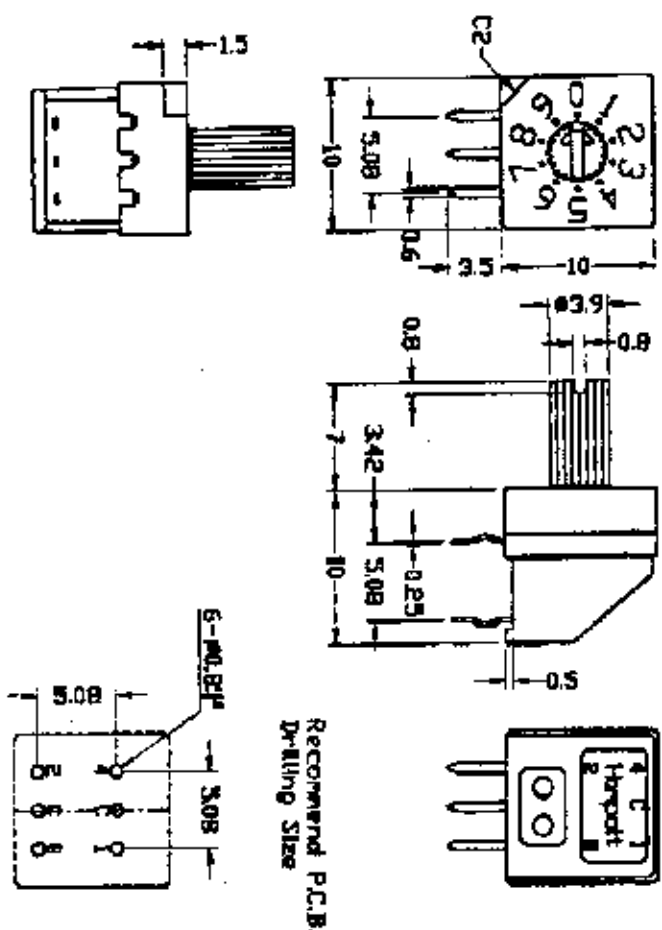

RR32712

CODE NO:12

Position	Common C contacted			
	1	2	4	8
0	•			•
1				•
2		•		•
3		•		•
4			•	•
5			•	•
6			•	•
7		•		•
8		•		•
9				•

名称	RR32712 扇形连接器	数量		图注	第三角法	比例	1/1	图号	CL/RDS/VAG/013-2	日期	98.09.27	更改者	
件数		材質		單位	MM	比例							

⑤	
④	
③	
②	
①	
次	