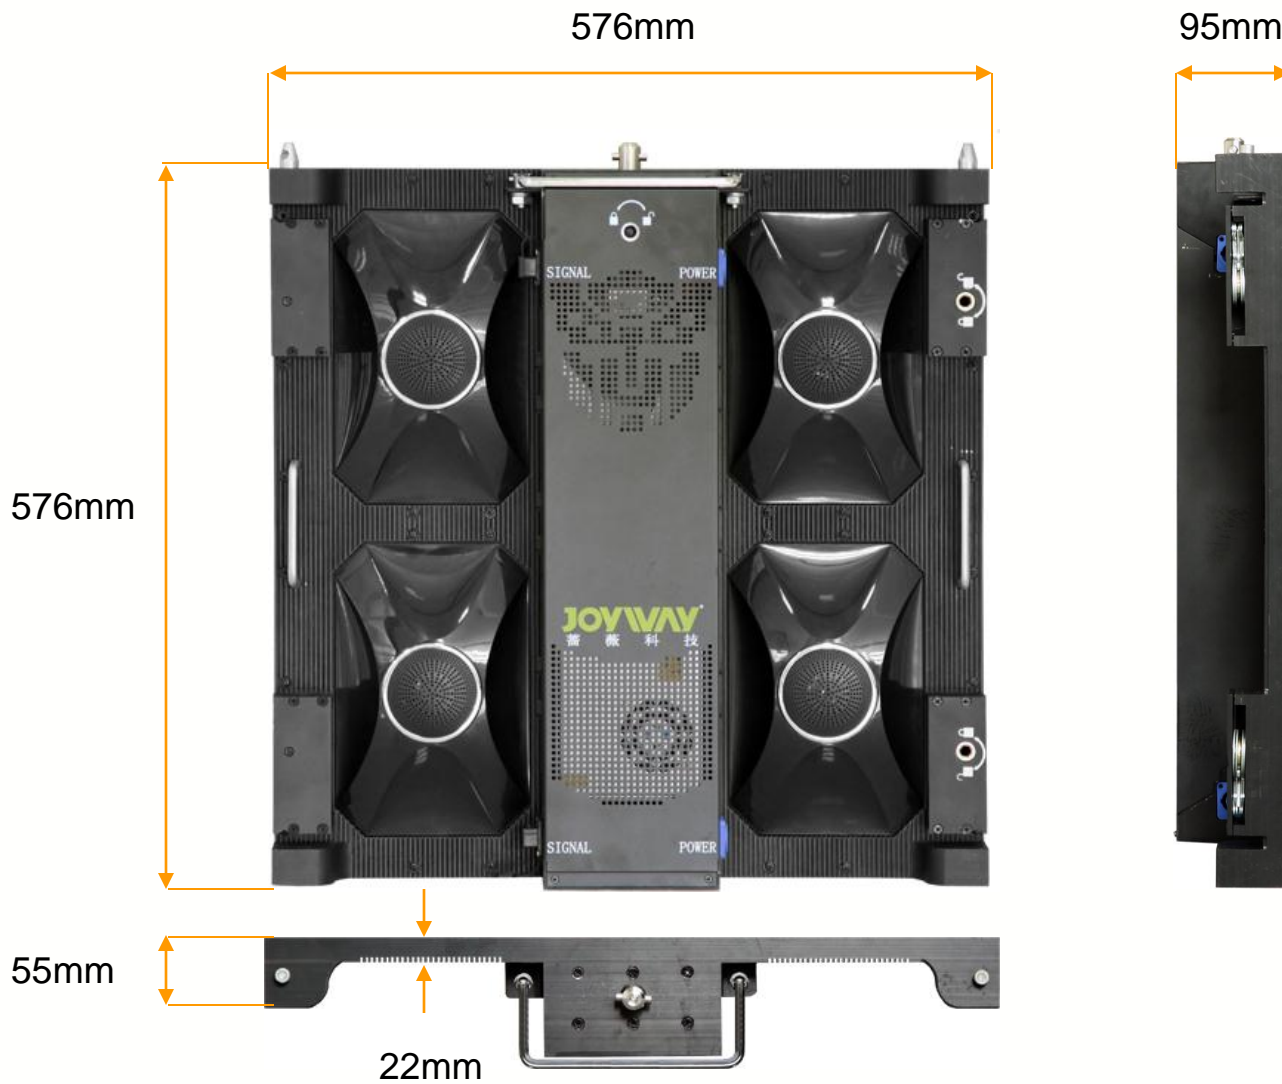

产品外观

绽放至真至纯
Blooming, Pure & Genuine

JOYWAY 蔷薇科技