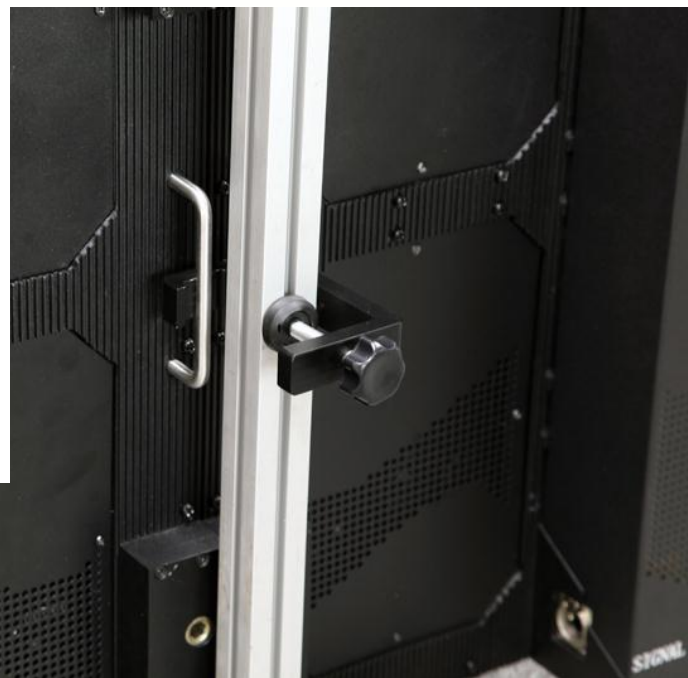

产品特点

快速安装扣：

创新的箱体固定方式，
现场安装时再也不需要拧螺丝了。

创新的箱体固定方式，
现场安装时再也不需要拧螺丝了。

创新的箱体固定方式，
现场安装时再也不需要拧螺丝了。

绽放至真至纯
Blooming, Pure & Genuine

JOYWAY 蔷薇科技