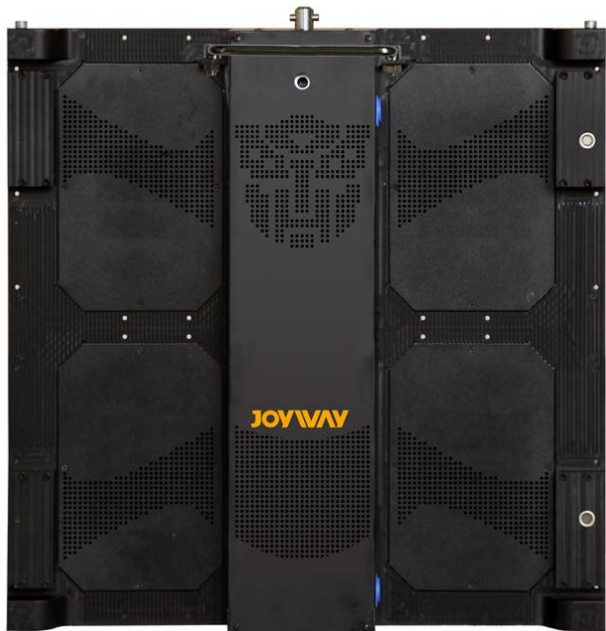

产品特点

箱体后部
可加装风扇

可加装风扇