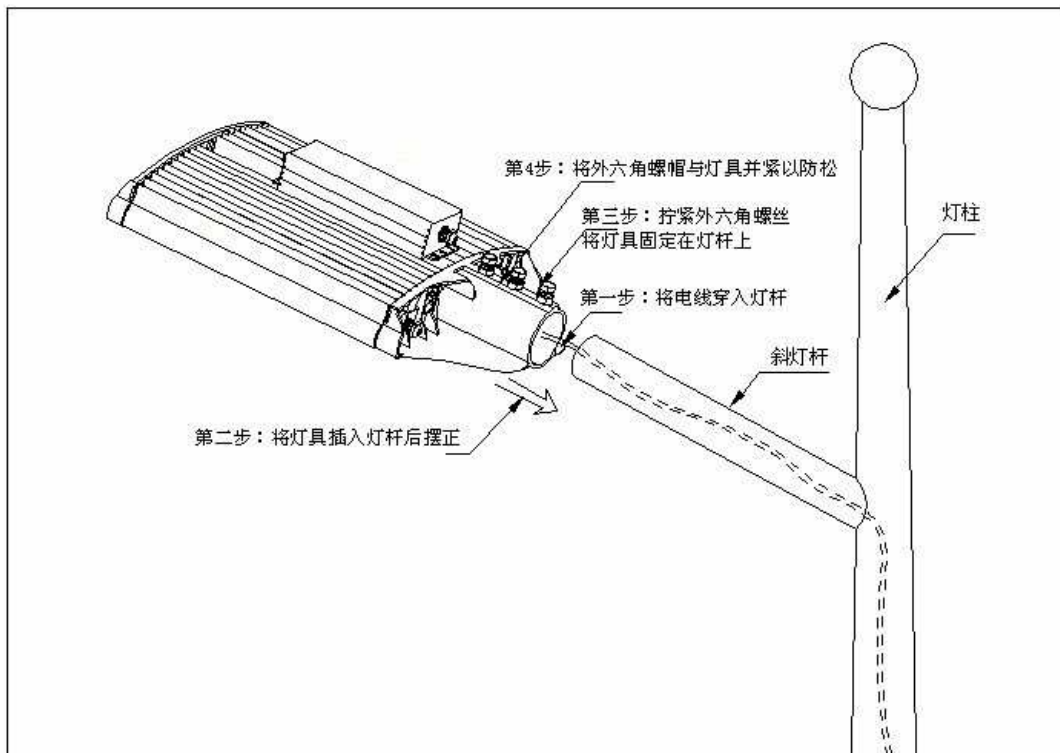

## ZX-L28WA1

- 1. 30%
- 2. LED 5
- 3. LED
- 4. LED
- 5. LED
- 6.适用 /

	3M	4M	5M
	50LUX	43LUX	35LUX

●照射范围参照：

安装高度 方向	3M	4M	5M
横向	10M	13M	17M
纵向	5M	6M	7M

## ZX-L28WA1

产品参数特性:

	$V_{IN}$	110-240VAC
	$P_f$	50W±10%
	$v$	3628LM
	CCT	3000-7000 K
	PF	>0.95
	$2\ 1/2$	120°
	$T_{opr}$	-30~+50
		IP65
		>50,000 hrs
		L400*W308*H80mm
		5.2KG

●产品尺寸:

	(mm)	(mm)	(mm)	(mm)	mm	KG	KG	
28W	400	308	80	60	410*320*160	5.2	5.8	K=K

**ZX-L28WA1**

● 灯具组装图:

● 灯具安装方式:

**ZEXIN ELECTRICAL TECHNOLOGY. LTD.**

**ZX-L28WA1**

---

安装指导：

110V-240V