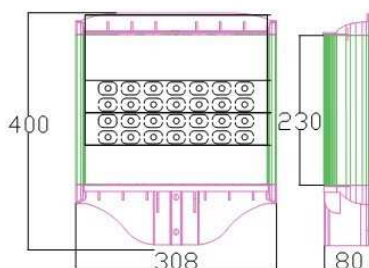

## ZX-L28WA1

- 1. 30%
- 2. LED 5
- 3. LED
- 4. LED
- 5. LED
- 6.适用 /

	3M	4M	5M
	50LUX	43LUX	35LUX

●照射范围参照：

安装高度 方向	3M	4M	5M
横向	10M	13M	17M
纵向	5M	6M	7M

## ZX-L28WA1

产品参数特性:

	$V_{IN}$	110-240VAC
	$P_f$	50W±10%
	$v$	3628LM
	CCT	3000-7000 K
	PF	>0.95
	$2\ 1/2$	120°
	$T_{opr}$	-30~+50
		IP65
		>50,000 hrs
		L400*W308*H80mm
		5.2KG

●产品尺寸:

	(mm)	(mm)	(mm)	(mm)	mm	KG	KG	
28W	400	308	80	60	410*320*160	5.2	5.8	K=K