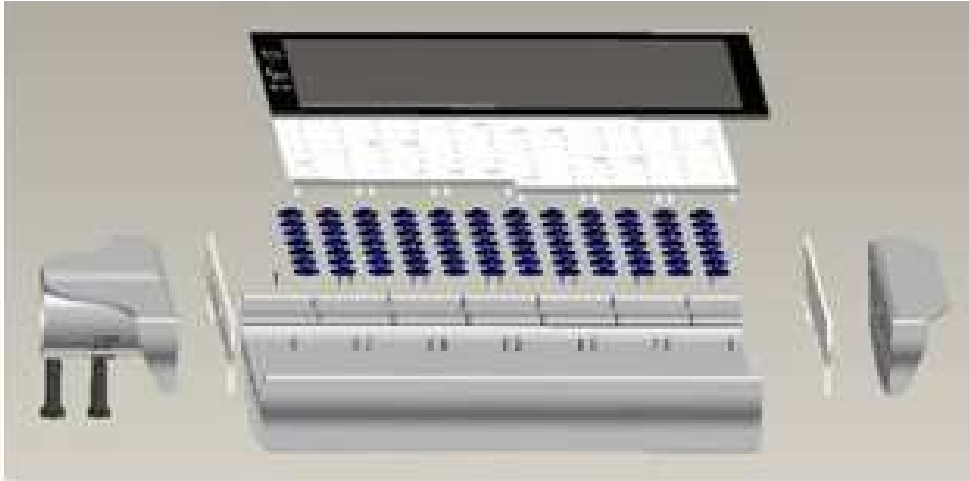

ZX-L28WA1

● 灯具组装图: