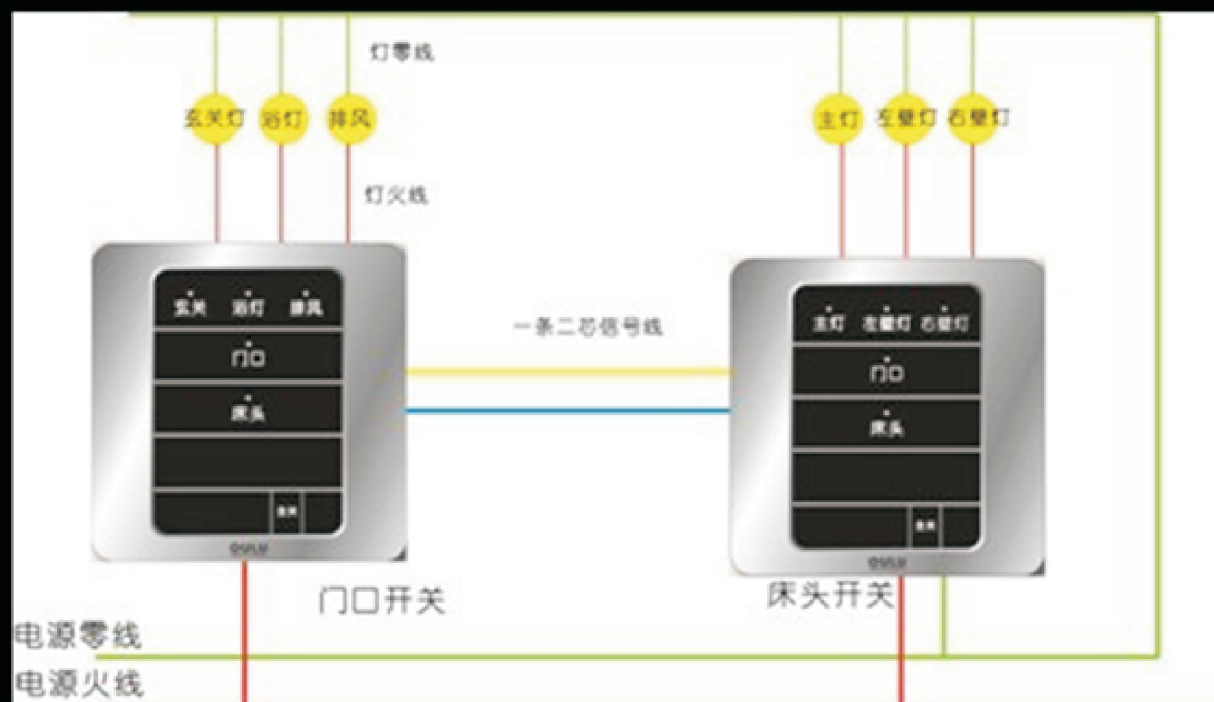

全关

OULU
POWER AND TECHNOLOGY

FUNCTION功能特性：

-  **相互控制** 每个开关都可以相互控制6路、9路、12路的灯
-  **照明显示** 开关面板上显示所有电灯的照明情况
-  **多种操作** 可本位手动、红外遥控、异地操作
-  **全关功能** 可一键关闭所有灯光，也可以关闭任何一房间的所有灯光
-  **断电保护** 来电时，关闭所有电灯并有声音提醒
-  **面板夜光** 具有人性化的夜光功能
-  **按键声音** 可关闭 / 开启按键声音
-  **雷电保护** 内设防雷模块
-  **错误提示** 操作错误有声音提示
-  **红外遥控** 可用红外遥控器远距离操作

SCOPE适用范围：

宾馆系统、套房系统、别墅系统、学校宿舍系统、茶楼系统、酒店包厢系统、办公楼系统.....

别墅系统

套房系统

工程系统

宾馆系统

6路系统

9路系统

12路系统

诚招代理商

欧璐智能电器有限公司 OULU ELECTRIC CO.,LTD

ADD：浙江省乐清市柳市镇柳青北路96-98号 TEL：0577-62762060 62762061 FAX：0577-62762065 www.choulu.com

OULU欧璐酒店客房系统

- 一 功能介绍:
- 相互控制 每个开关都可以控制相互控制6路、9路、12路的灯。
- 照明显示 开关面板上显示所有电灯的照明情况
- 多种操作 可本位手动、红外遥控、异地操作
- 全关功能 可一键关闭所有灯光，也可以关闭任何一房间的所
有灯光
- 断电保护 来电时，关闭所有电灯并有声音提醒
- 面板夜光 具有人性化的夜光功能
- 按键声音 可关闭/开启按键声音
- 雷电保护 内设防雷模块
- 错误提示 操作错误有声音提示
- 红外遥控 可用红外遥控器远距离操作

客户6路控制系统

6路接线方式

客户9路控制系统

9路接线图

客房12路控制系统

12路接线图