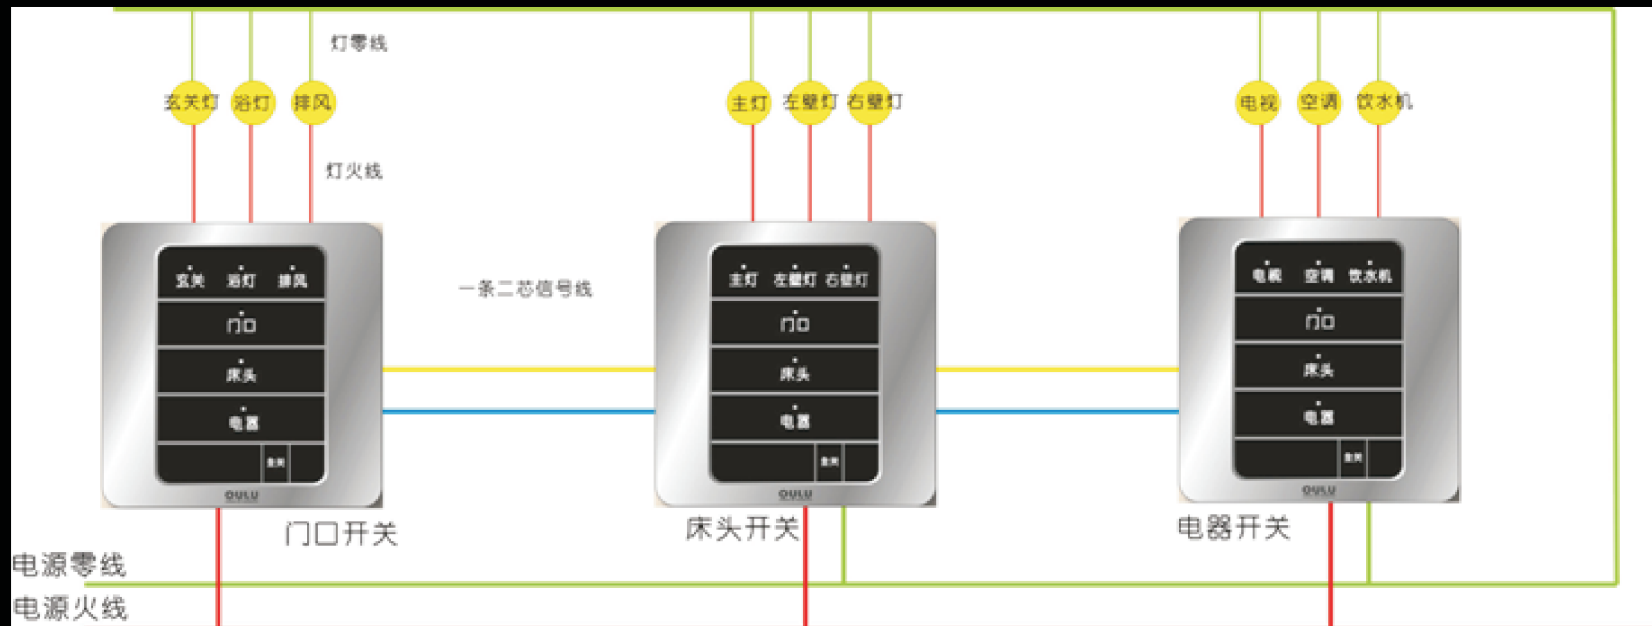

全关

OULU
POWER AND TECHNOLOGY

FUNCTION功能特性：

-  **相互控制** 每个开关都可以相互控制6路、9路、12路的灯
-  **照明显示** 开关面板上显示所有电灯的照明情况
-  **多种操作** 可本位手动、红外遥控、异地操作
-  **全关功能** 可一键关闭所有灯光，也可以关闭任何一房间的所有灯光
-  **断电保护** 来电时，关闭所有电灯并有声音提醒
-  **面板夜光** 具有人性化的夜光功能
-  **按键声音** 可关闭 / 开启按键声音
-  **雷电保护** 内设防雷模块
-  **错误提示** 操作错误有声音提示
-  **红外遥控** 可用红外遥控器远距离操作

12路系统

诚招代理商

欧璐智能电器有限公司 OULU ELECTRIC CO.,LTD

ADD：浙江省乐清市柳市镇柳青北路96-98号 TEL：0577-62762060 62762061 FAX：0577-62762065 www.choulu.com

OULU欧璐酒店客房系统

- 一 功能介绍:
- 相互控制 每个开关都可以控制相互控制6路、9路、12路的灯。
- 照明显示 开关面板上显示所有电灯的照明情况
- 多种操作 可本位手动、红外遥控、异地操作
- 全关功能 可一键关闭所有灯光，也可以关闭任何一房间的所
有灯光
- 断电保护 来电时，关闭所有电灯并有声音提醒
- 面板夜光 具有人性化的夜光功能
- 按键声音 可关闭/开启按键声音
- 雷电保护 内设防雷模块
- 错误提示 操作错误有声音提示
- 红外遥控 可用红外遥控器远距离操作

客户6路控制系统

6路接线方式

客户9路控制系统

9路接线图

客房12路控制系统

12路接线图