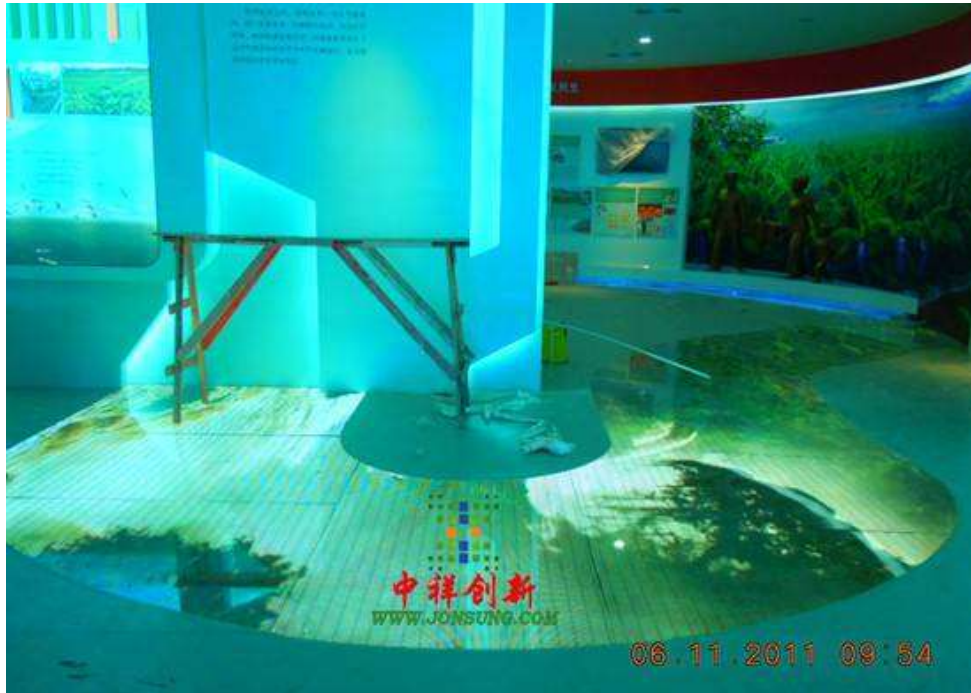

万平方米，拥有商务套间、景观套间及标准间等房间约 95 间，另配备可容纳约 200 人的会议室，承接大、中、小型会议。酒店二楼设有风格不同的 20 余间豪华大包房，一楼宴会厅同时容纳 500 人

就餐，是宾客承办婚礼庆典、生日宴会的理想场所，特聘香港大厨主理燕、鲍、翅。同时主营：粤菜、湘菜、淮扬菜、特色蒙餐、地方风味等。据悉，此次中祥创新 P6 全彩舞台屏安装于宴会厅大厅中央处。中祥创新电子科技有限公司成功完成内蒙古自治区锡林浩特市伟海假日酒店 P6 室内全彩 LED 舞台屏项目，其绚丽多彩、逼真的视频成像效果与震撼音乐的完美结合，营造出气势恢宏、极具现代感的场面，给人以身临其境的视听盛宴。

28、江西鹰潭“老凤祥”品牌老店户外 P16 全彩 66 平米

详细介绍:

LED 显示屏作为先进的大型的显示媒体，早已成为各广告公司的新宠，而各商业地产商更希望通过这种先进的显示设备来向消费者传播商业信息，以此来吸引顾客。近日，由中祥创新出品的户外 LED 显示屏在江西鹰潭市人民路老凤祥珠宝店亮相。

据悉，此屏是由两种类型 LED 显示屏组合而成的，中间为全彩 LED 显示屏，面积达 66 平米；两边分别为 LED 双色屏，总共面积约为 60 平米，整块屏显示面积达 130 平米，近百万的像素，有很强的广告表现力。

29、山东济宁市金乡诚信购物中心 P16 全彩 66 平米

详细介绍：

据悉，该 P16 全彩 LED 显示屏屏长为 11.26 米，高是 5.88 米，是中祥创新在山东地区的又一经典项目。此屏幕采用像素间距为 16mm 的产品、中祥创新最新阵列式控制系统、单点检测系统以及逐点亮度色度校正技术，

使大屏幕赢得绚丽的显示效果。独特的新型面罩具有明显的防尘效果，箱体间的无缝拼接技术有效阻止了雨水的进入。

30、广西南宁“广西规划馆” P7.62 室内全彩 35.126 m²

31、安徽池州烟草专卖局 P4 室内全彩 5.65 m²

32、池州市电视台 P16 彩幕 35.4 m²

33、云南大理市大理监狱室内 P7.62 全彩 LED 屏 100 m²

34. 六盘水工商银行楼顶 P16 户外广告屏 198.18 m²

35. 内蒙古鄂尔多斯乌兰宫广场 P16 户外全彩 47 m²

36. 安徽巢湖市居巢区天巢广场 P16 户外全彩弧型屏 56.6 m²

37. 安徽阜阳颍上县文化娱乐世界 P16 户外全彩 39.845 m²