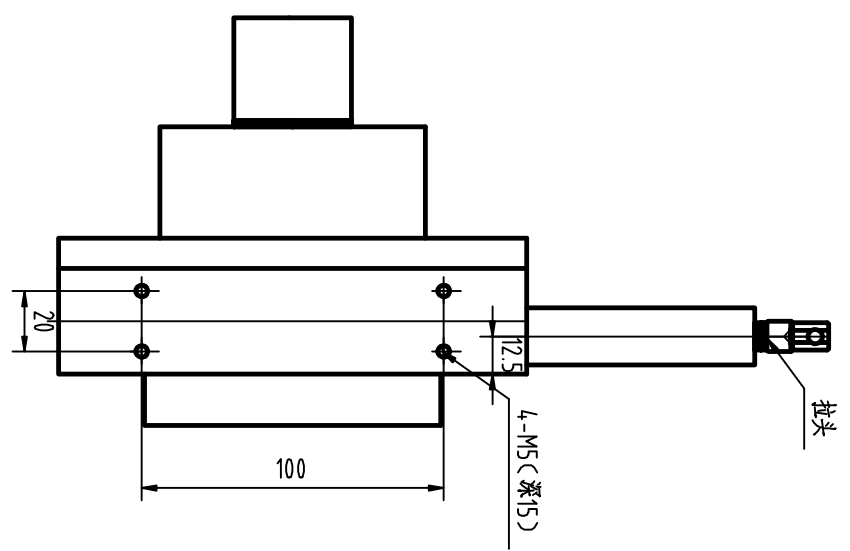

KS120外形及安装尺寸

安装尺寸

4-M5(深15)