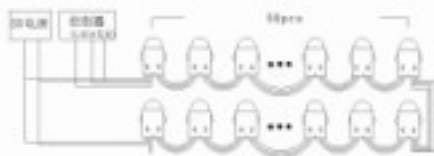

应用领域

- 酒吧、KTV、娱乐场所等户外广告招牌；
- 铁皮冲孔字、喷绘屏等。

规格参数

序号	项目	技术指标	单位	备注
1	LED类型	蓝绿	Specs	—
2	额定输入电压	5	Vdc	—
3	额定输入功率	0.3	W	单个灯
4	输入电流	60	mA	单个灯
5	发光角度	120	度	单个灯
6	灯珠防水等级	IP66		国际领先水平标准
7	散热效果	良好		

使用方法

- 本产品出厂时是以50个灯一串连接，单串电流3A，用户可采用多串串联使用，每串应接一个回路，主电源线的线径应不小于1.5mm²，以免线路压降过大导致亮度不均匀；
- 尽量使用在通风良好的环境，以便散热；
- 连接时，有IC的一面为输入，红色线接电源正极，白色线接电源负极和控制器的GND处，蓝色线接控制器的CLK，绿色线接控制器的DAT，请勿接反；
- 禁止带电作业。

特点：

- 外观直径12MM相对冲孔12MM；
- 单个灯可任意剪断；
- 板型招牌最佳高度，灯点间中心距离在3-8CM最为合适；
- 具有抗UV, 抗紫外线、耐高温、耐严寒、抗腐蚀性等特性。