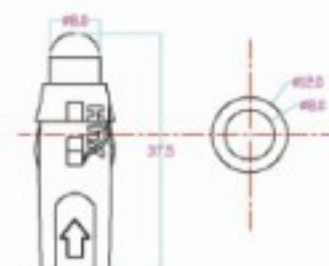

### 尺寸图 (mm)

### 规格参数

序号	项目	技术指标	单位	备注
1	LED类型	蓝绿	Specs	—
2	额定输入电压	5	Vdc	—
3	额定输入功率	0.3	W	单个灯
4	输入电流	60	mA	单个灯
5	发光角度	120	度	单个灯
6	灯珠防水等级	IP66		国际领先水平标准
7	散热效果	良好		

### 特点：

- 外观直径12MM相对冲孔12MM；
- 单个灯可任意剪断；
- 板型招牌最佳高度，灯点间中心距离在3-8CM最为合适；
- 具有抗UV, 抗紫外线、耐高温、耐严寒、抗腐蚀性等特性。